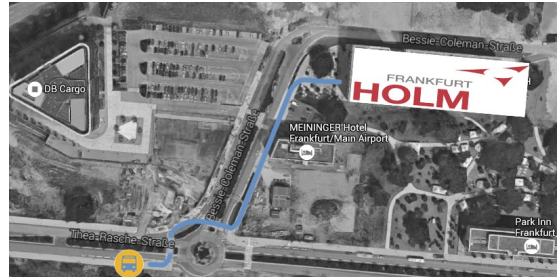

## Busbahnhof Terminal 1

Abfahrt an Bussteig 19

... 21 20 **19** 18 17 16 15 14  
Linienbusse

Ausgänge

Ausgänge

Terminal 1, Bereich B

## Thea-Rasche-Straße

Fahrt	Dauer	Richtung
Bus 77	ca. 0:05	Frankfurt (Main) Gateway Gardens Mitte
BusOF-67	ca. 0:04	Frankfurt (Main) Flughafen Terminal 1

- Frankfurt (Main) Flughafen Terminal 1
- Frankfurt (Main) Flughafen Tor 3
- Frankfurt (Main) Hugo-Eckener-Ring
- Frankfurt (Main) Thea-Rasche-Straße