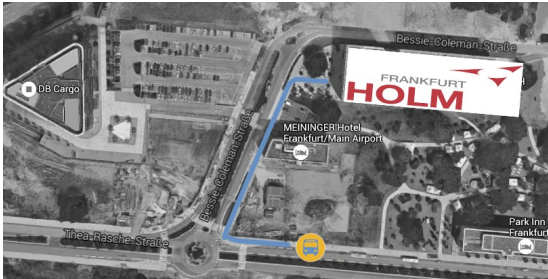

nach

Thea-Rasche-Straße