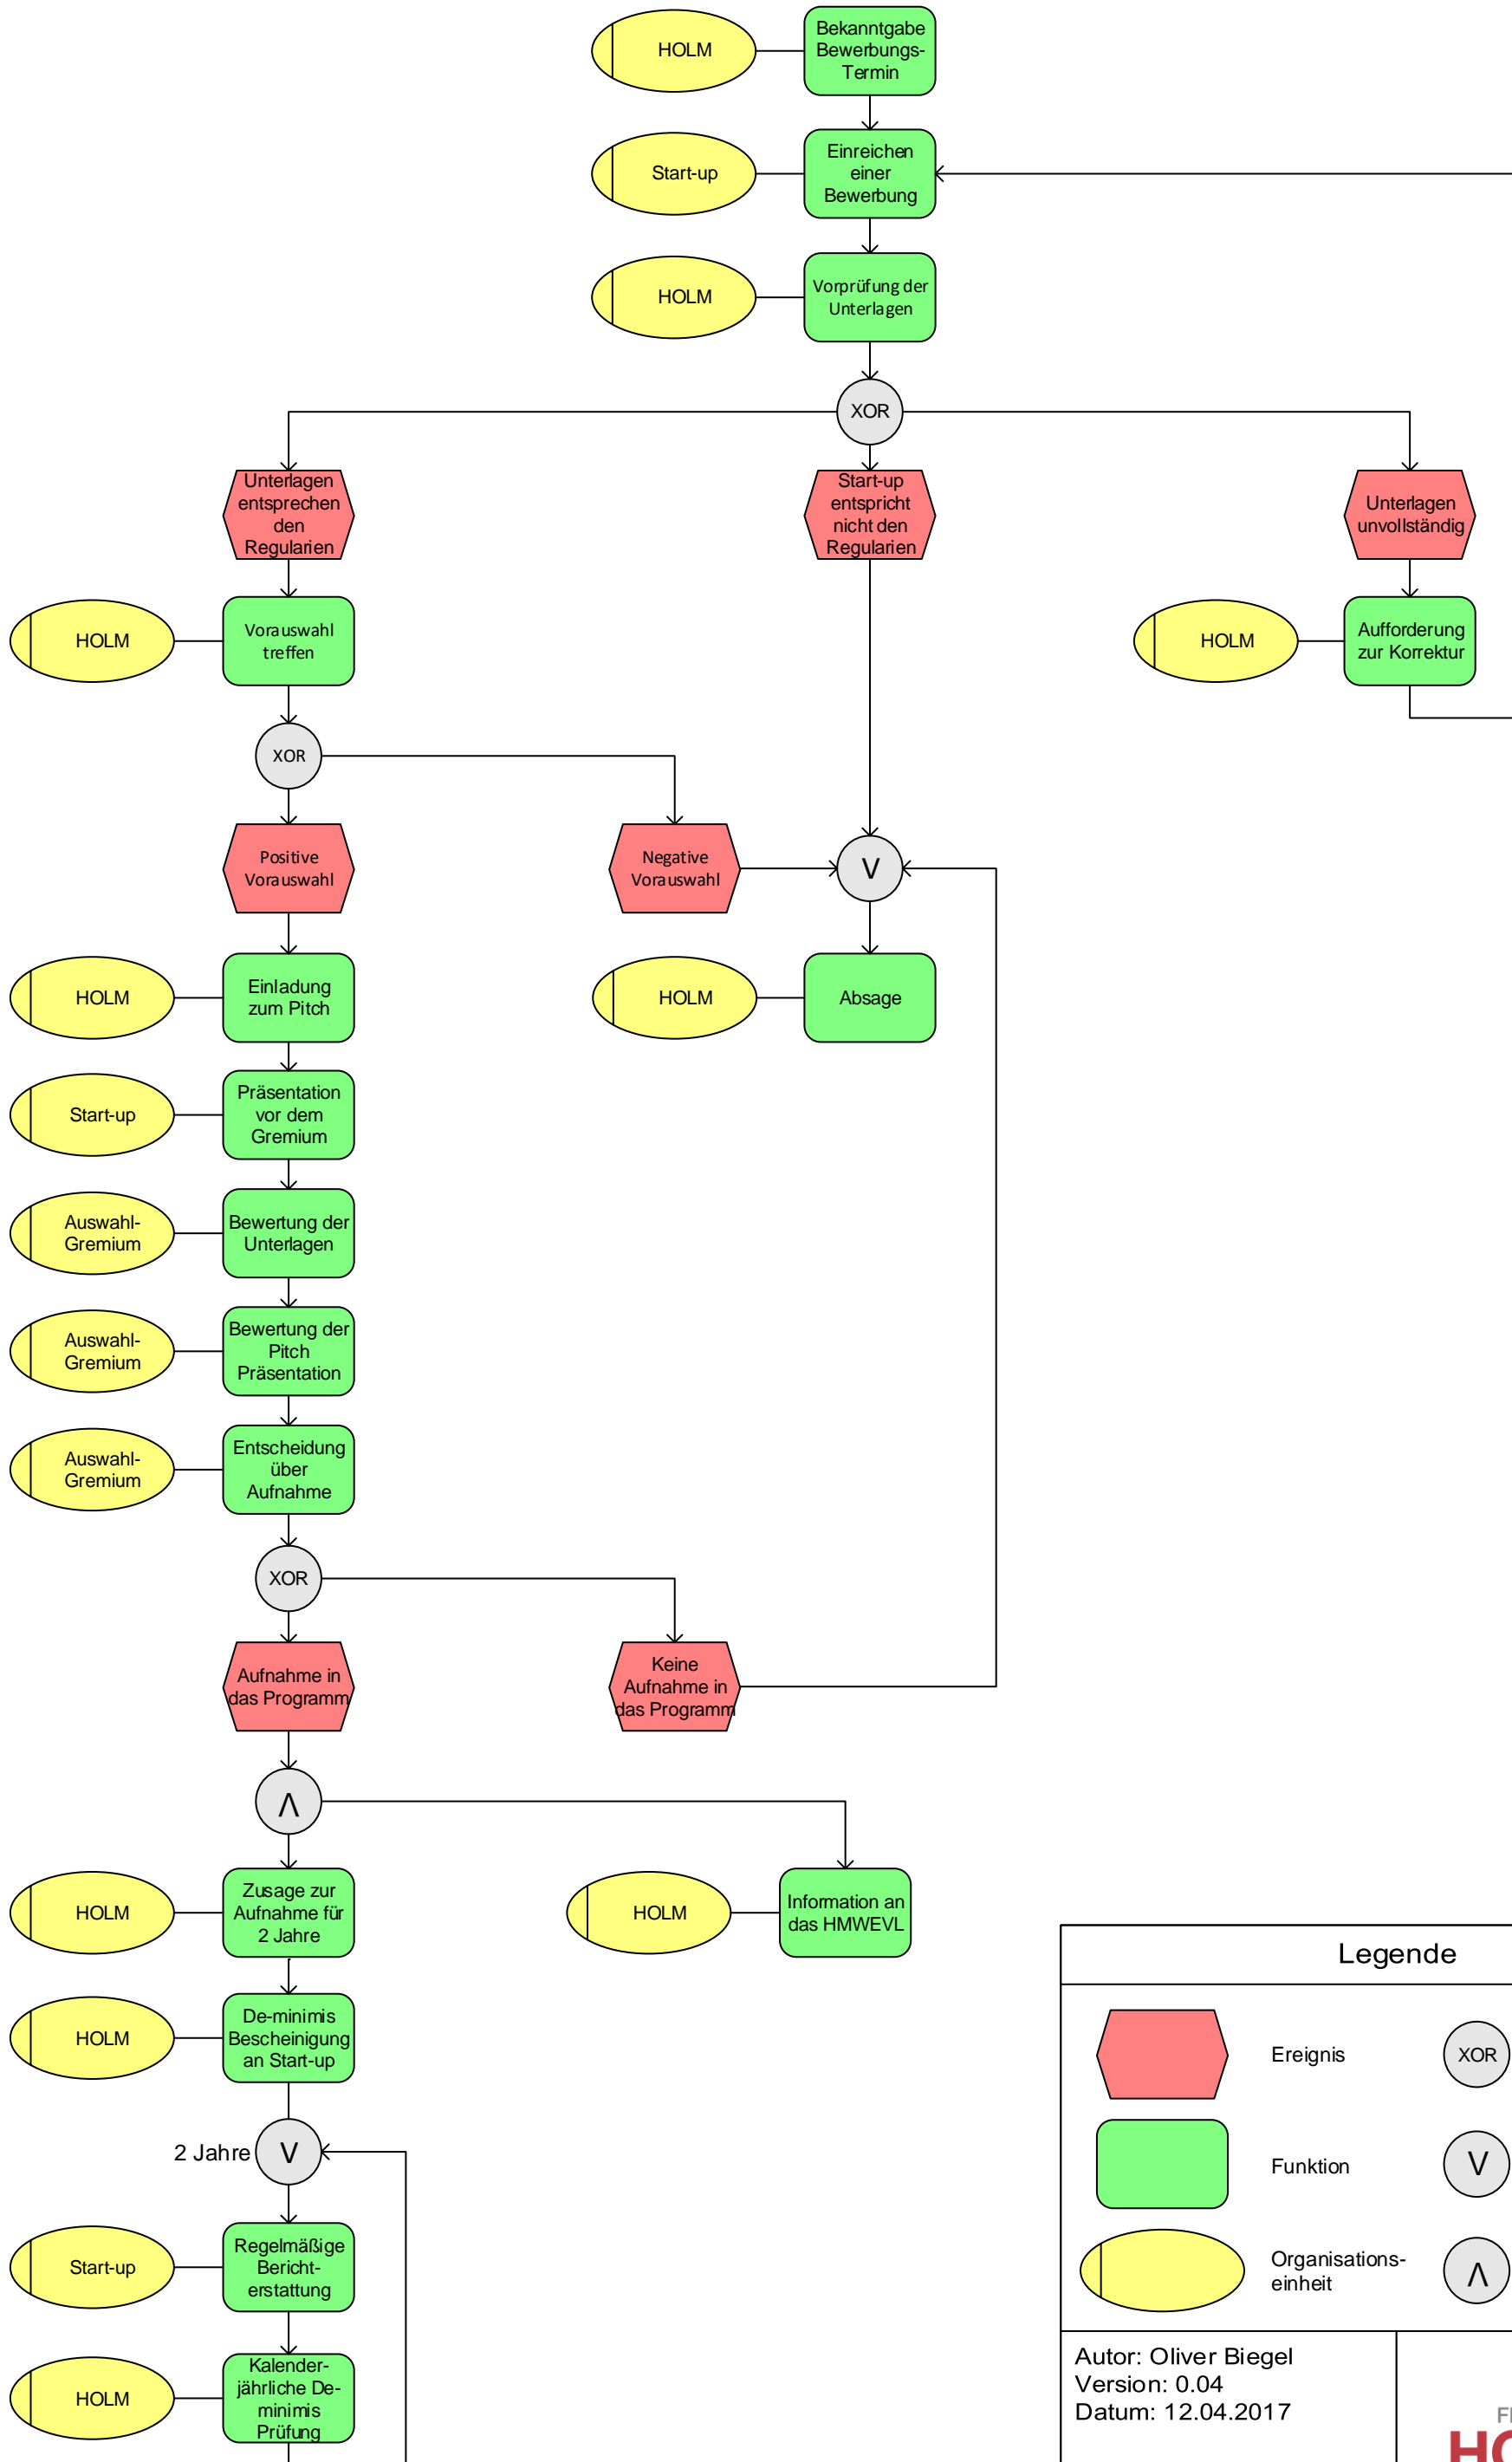

Bewerbungsprozess für die HOLM Start-up Förderung

Legende			
	Ereignis		Entweder-oder-Verknüpfung
	Funktion		Oder-Verknüpfung
	Organisations-einheit		Und-Verknüpfung
Autor: Oliver Biegel Version: 0.04 Datum: 12.04.2017			